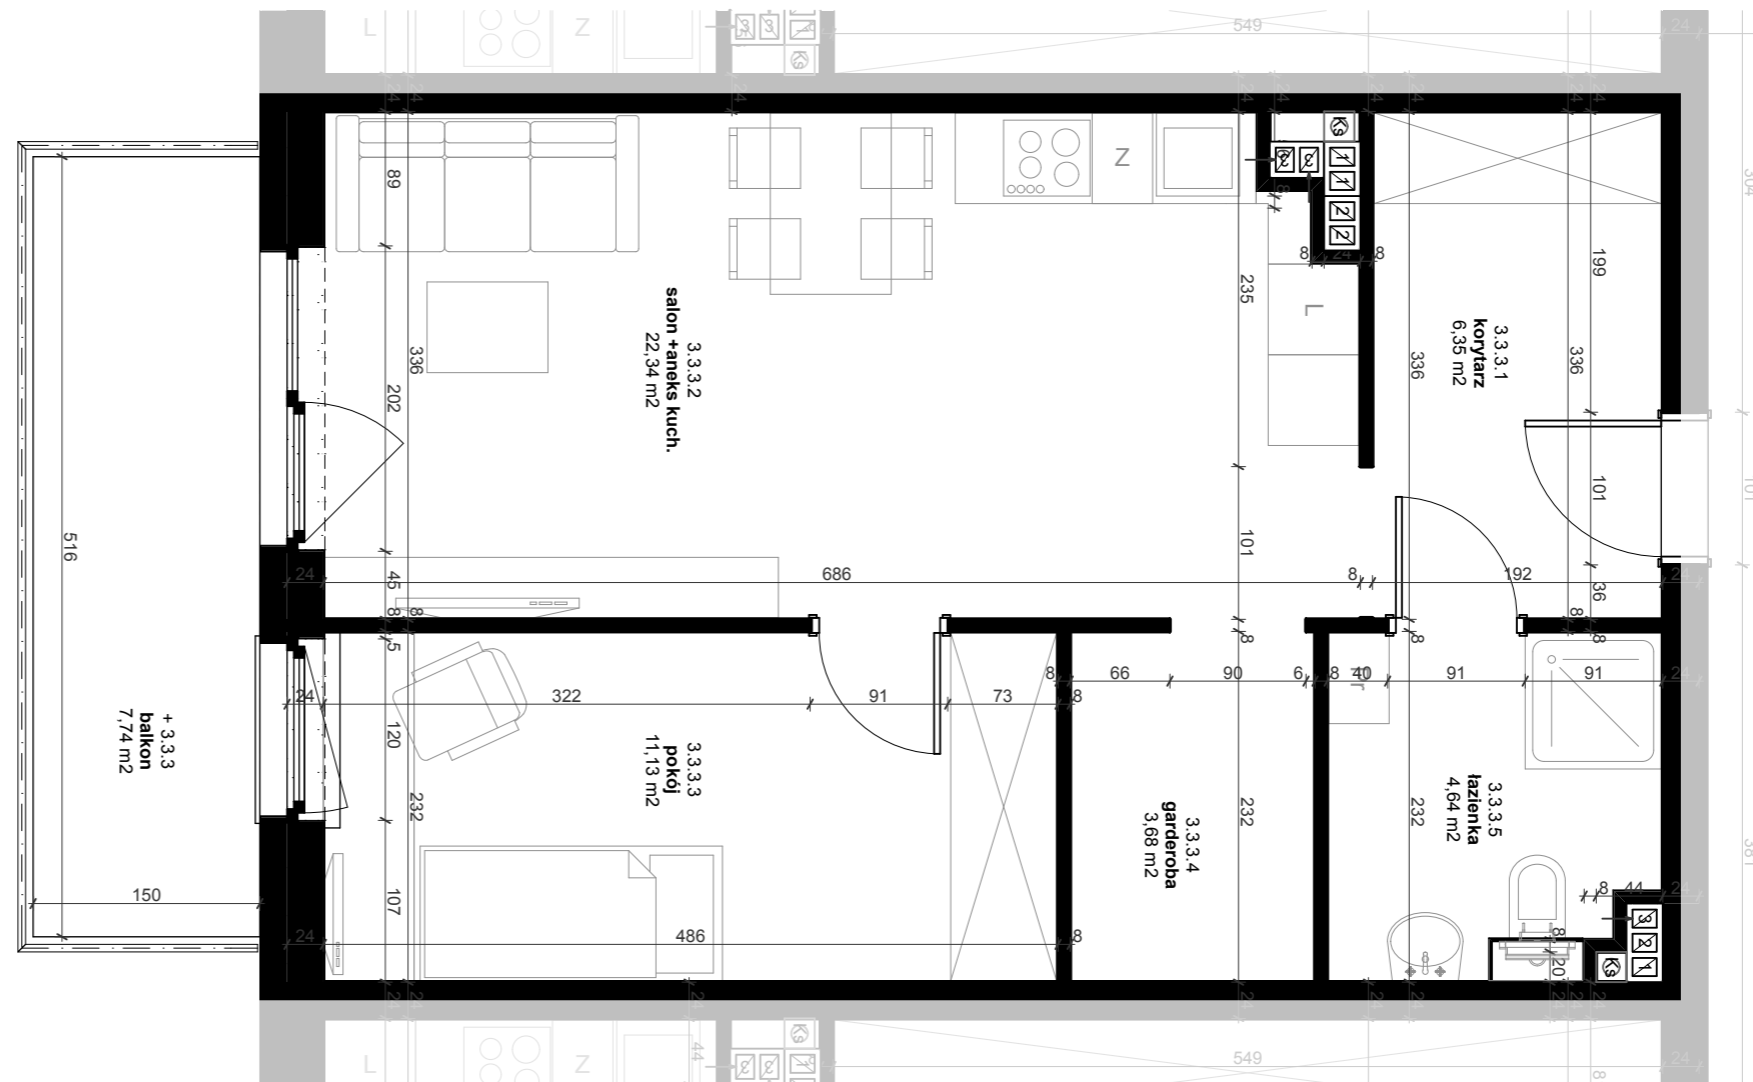

3.3.3.1	korytarz	6,35
3.3.3.2	salon +aneks kuch.	22,34
3.3.3.3	pokój	11,13
3.3.3.4	garderoba	3,68
3.3.3.5	łazienka	4,64
		<b>48,14 m2</b>

**wejście nr 3.**  
**kondygnacja**  
**trzecia (2.piętro)**  
**lokal mieszkalny**  
 (oznaczenie robocze)  
**3.3.3**

▲ wejście nr  
 ▲ kondygnacja nr  
 ▲ mieszkanie nr

**UWAGA**  
 wymiary w stanie surowym (bez tynków)  
 powierzchnie pomieszczeń w stanie wykończonym